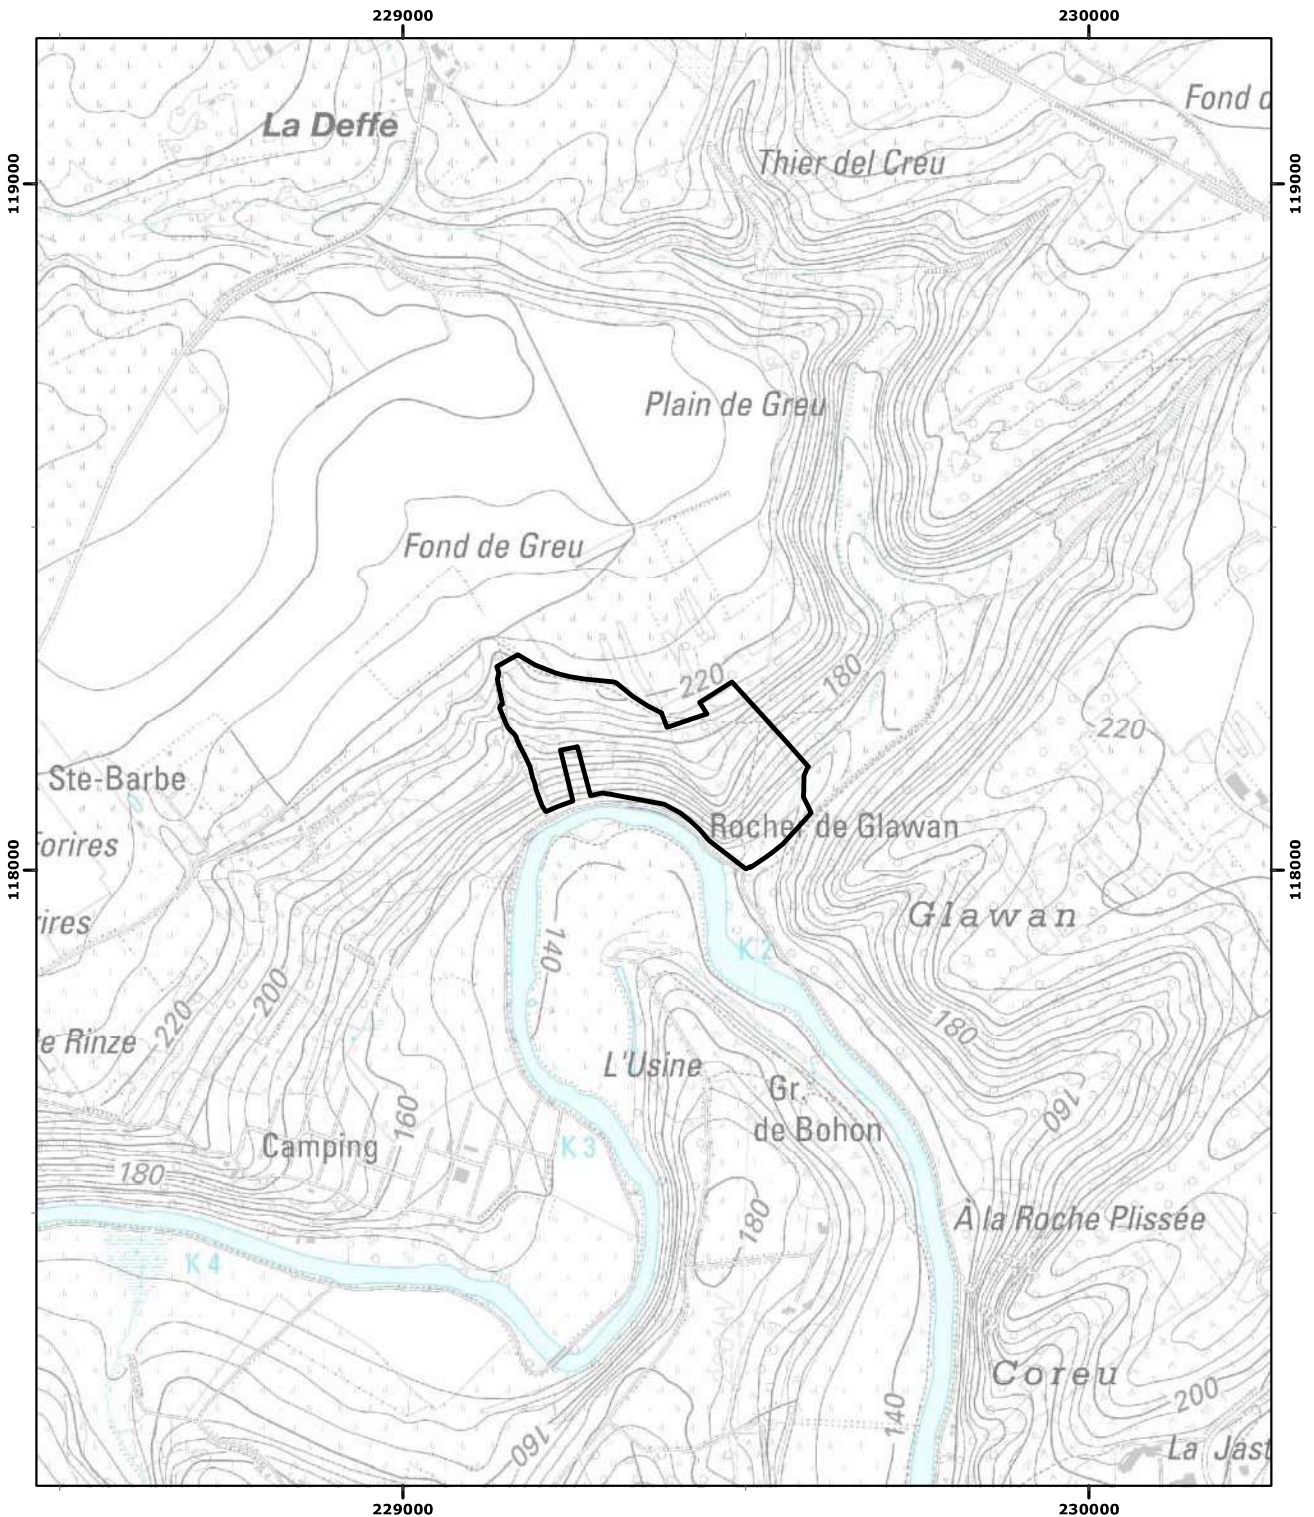

**Réserve naturelle agréée
'Les Glawans'
à Durbuy**

Le (La) Ministre-Président Le (La) Ministre

Vu pour être annexé à l'Arrêté du gouvernement wallon du

10/10/2022

Echelle : 1:10 000

Carte(s) IGN : 49/5 S et 55/1 N

(c) Institut Géographique National - IGN

RNA

Coordonnées Lambert belge 1972